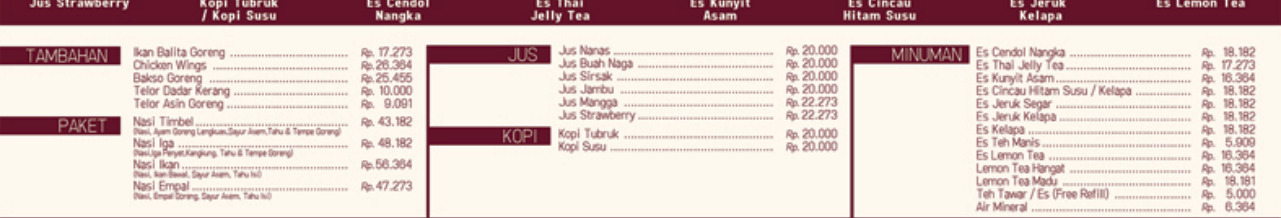

MENU Cabe Rempah

TAMBAHAN	Ikan Balita Goreng	Rp. 17.273
	Chicken Wings	Rp. 26.364
	Bakso Goreng	Rp. 25.456
	Telur Dadar Kerang	Rp. 10.000
	Telur Asin Goreng	Rp. 9.091
PAKET	Nasi Timbel	Rp. 43.182
	(Daki, Ayam Goreng Lengkuas, Sayur Asem, Tahu & Tempe Goreng)	
	Nasi Iga	Rp. 48.182
	(Daki, Ikan Goreng Kangkung, Tahu & Tempe Goreng)	
	Nasi Ikan	Rp. 56.364
	(Daki, Ikan Bakar, Sayur Asem, Tahu Isi)	
	Nasi Empal	Rp. 47.273
	(Daki, Empal Goreng, Sayur Asem, Tahu Isi)	

JUS	Jus Nanas	Rp. 20.000
	Jus Bush Naga	Rp. 20.000
	Jus Sirsak	Rp. 20.000
	Jus Jambu	Rp. 20.000
	Jus Mangga	Rp. 22.273
	Jus Strawberry	Rp. 22.273
KOPI	Kopi Tubruk	Rp. 20.000
	Kopi Susu	Rp. 20.000

MINUMAN	Es Cendol Nangka	Rp. 18.182
	Es Thai Jelly Tea	Rp. 17.273
	Es Kunyit Asam	Rp. 18.364
	Es Cincau Hitam Susu / Kelapa	Rp. 18.182
	Es Jeruk Segar	Rp. 18.182
	Es Jeruk Kelapa	Rp. 18.182
	Es Kelapa	Rp. 18.182
	Es Teh Manis	Rp. 5.000
	Es Lemon Tea	Rp. 16.364
	Lemon Tea Hangat	Rp. 16.364
	Lemon Tea Madu	Rp. 18.181
	Teh Tawar / Es (Free Refill)	Rp. 5.000
	Air Mineral	Rp. 6.364

Cabe Rempah

Menteng Huis It 2, Jl Cikini Raya no 2-4, Menteng, Jakarta Pusat
Delivery Order : **0812 9526 2606**

www.caberempah.id Instagram : caberempahresto dan facebook : caberempah resto
menerima pesanan nasi box, arisan dan meeting